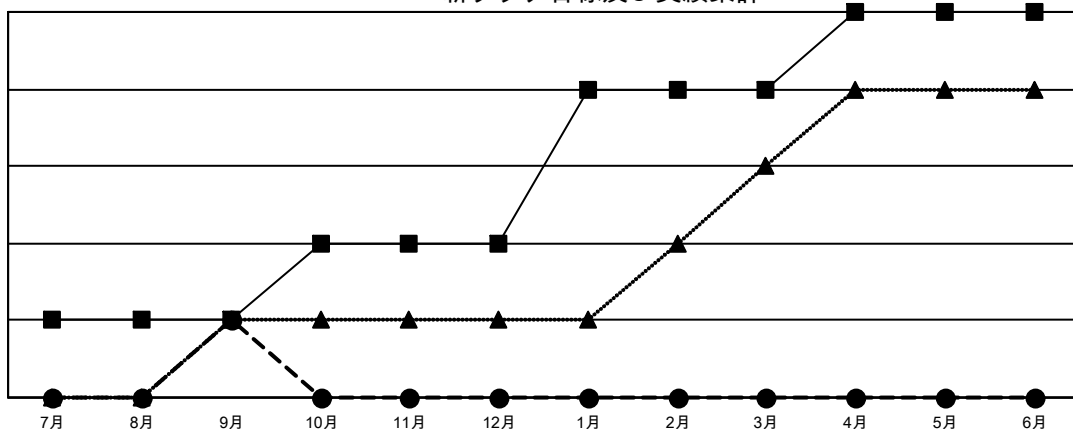

## Multiple District 330

LOCATION: JAPAN

GMT: OPEN

GMT会則地域 5 - J

クラブ			
結果 : 2024-2025			
四半期	新クラブ目標	新クラブ	解散クラブ
7月/8月/9月	1	1	0
10月/11月/12月	1	0	0
1月/2月/3月	2	0	0
4月/5月/6月	1	0	0

名			
結果 : 2024-2025			
四半期	会員純増目標	会員増強実績	退会者 ( 転籍を含む ) 実際
7月/8月/9月	255	380	169
10月/11月/12月	260	0	0
1月/2月/3月	250	0	0
4月/5月/6月	155	0	0

### 新クラブ目標及び実績累計

- - 今年度 新クラブ目標
- - 今年度 新クラブ実績
- ▲ - 前年度 新クラブ実績