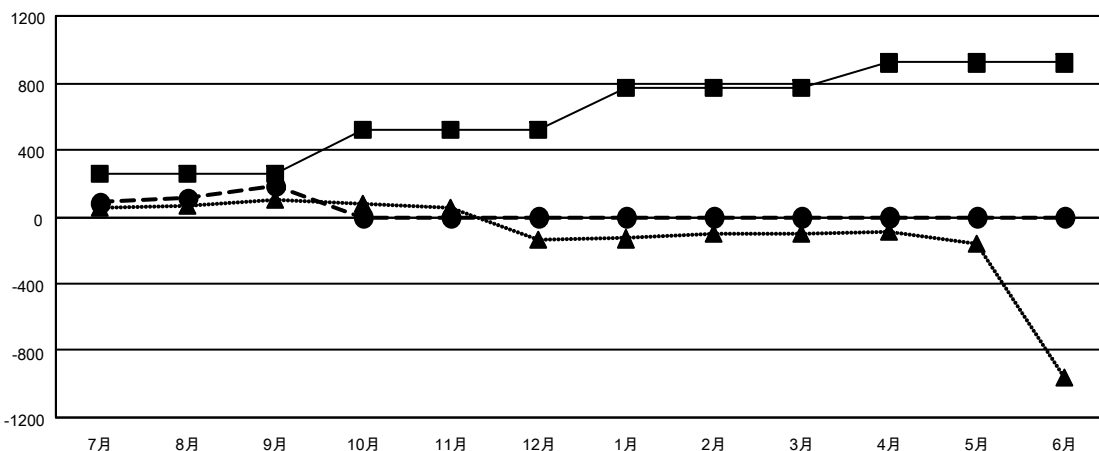

会員目標及び実績累計

- - 会員純増目標
- - 会員増強実績
- ▲ - 昨年度会員数 実際

解散クラブ: 0	140 CLUBS OF 384 一名以上の新会員を登録	男女別
		男性 7,631 (79.04%)
		女性 2,024 (20.96%)
退会者	会員累計データを見るには、ここをクリック	世帯主/家族会員合計 0
物故会員 16		国際会費半額の家族会員 0
クラブ解散 0		
その他 146		
合計 162